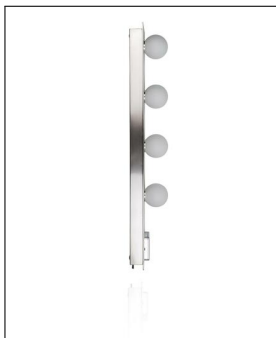

Top Light

BULB STRIP TOP FOUR

Technische Details

Kollektion	Aktuelle Kollektion
Hersteller	Top Light
Stil	Modern & neutral
Schutzart	IP 20
Betriebsgerät	inklusive LED-Treiber
Bestückung / Leuchtmittel	LED-Stiftsockellampe
Lieferumfang	exklusive Leuchtmittel
Regelung	Dimmbar mit externem Dimmer (Leuchtmittelabhängig)
Dimmbarkeit	Nicht dimmbar
Fassung	G9
Spannung	230 V
Maximale Bestückung	4x 3 W LED-Stiftsockellampe

Bestellen Sie kostenlos unseren Katalog und finden Sie weitere tolle Leuchten für den Innen- & Außenbereich!

Produktbeschreibung

Der Stil der Bulb Strip-Leuchten ist seit langem beliebt und begehrt - auch bei den Profis wie Visagisten etc. Wir bieten Ihnen diese Variante in zwei Metalloberflächen an. Die Opalglaskugeln geben das Licht in alle Richtungen gleichmäßig ab. Außerdem ist eine Steckdose mit Klappe integriert. Die schicken Spiegelleuchten können bei Bedarf gedimmt werden. Wenn Sie Ihre Bulb Strip nicht an der Wand sondern direkt am Spiegel montieren möchten, bestellen Sie bitte die Klemmen dazu...

 Weitere Informationen finden Sie auf prediger.de

Top Light

BULB STRIP TOP FOUR

Abbildungen

Ausführungen

BulbStrip Top Four Chrom m.Steckdose

SKU	062069
Name	BulbStrip Top Four Chrom m.Steckdose
Energieklassen (Text)	
Oberfläche	Chrom

BulbStrip Top Four Nickelmatt m.Steckdose

SKU	060601
Name	BulbStrip Top Four Nickelmatt m.Steckdose
Energieklassen (Text)	
Oberfläche	Nickel matt