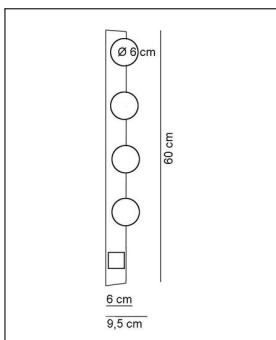

Top Light

BULB STRIP TOP FOUR

Abbildungen

Ausführungen

BulbStrip Top Four Chrom m.Steckdose

SKU	062069
Name	BulbStrip Top Four Chrom m.Steckdose
Energieklassen (Text)	
Oberfläche	Chrom

BulbStrip Top Four Nickelmatt m.Steckdose

SKU	060601
Name	BulbStrip Top Four Nickelmatt m.Steckdose
Energieklassen (Text)	
Oberfläche	Nickel matt