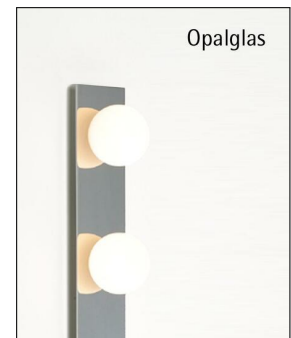

Top Light

BULB STRIP TOP FOUR

Technische Details

Kollektion	Aktuelle Kollektion
Hersteller	Top Light
Stil	Modern & neutral
Schutzart	IP 20
Betriebsgerät	inklusive LED-Treiber
Bestückung / Leuchtmittel	LED-Stiftsockellampe
Lieferumfang	exklusive Leuchtmittel
Regelung	Dimmbar mit externem Dimmer (Leuchtmittelabhängig)
Dimmbarkeit	Nicht dimmbar
Fassung	G9
Spannung	230 V
Maximale Bestückung	4x 3 W LED-Stiftsockellampe

Bestellen Sie kostenlos unseren Katalog und finden Sie weitere tolle Leuchten für den Innen- & Außenbereich!

Produktbeschreibung

Der Stil der Bulb Strip-Leuchten ist seit langem beliebt und begehrt - auch bei den Profis wie Visagisten etc. Wir bieten Ihnen diese Variante in zwei Metalloberflächen an. Die Opalglaskugeln geben das Licht in alle Richtungen gleichmäßig ab. Außerdem ist eine Steckdose mit Klappe integriert. Die schicken Spiegelleuchten können bei Bedarf gedimmt werden. Wenn Sie Ihre Bulb Strip nicht an der Wand sondern direkt am Spiegel montieren möchten, bestellen Sie bitte die Klemmen dazu...

 Weitere Informationen finden Sie auf prediger.de

Top Light

BULB STRIP TOP FOUR

Abbildungen

Ausführungen

BulbStrip Top Four Chrom m.Steckdose

SKU	062069
Name	BulbStrip Top Four Chrom m.Steckdose
Energieklassen (Text)	
Oberfläche	Chrom

BulbStrip Top Four Nickelmatt m.Steckdose

SKU	060601
Name	BulbStrip Top Four Nickelmatt m.Steckdose
Energieklassen (Text)	
Oberfläche	Nickel matt