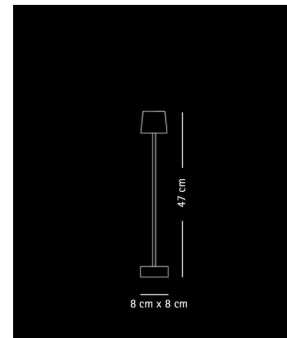

Anta CUT TISCHLEUCHTEN

Abbildungen

Ausführungen

Cut Tischleuchte Alu Schnurdimmer Kabel schwarz

SKU	051380
Name	Cut Tischleuchte Alu Schnurdimmer Kabel schwarz
Energieklassen (Text)	Diese Leuchte ist geeignet für Leuchtmittel der Energieklassen: A++, A+, A, B, C, D, E. Die Leuchte wird verkauft mit einem Leuchtmittel der Energieklasse: B.

~~Ausführung~~ Kabel Schwarz ~~Cut Tischleuchte Alu Touchdimmer Kabel schwarz~~ ~~Regelung~~ Schnurdimmer

SKU	051360
Name	Cut Tischleuchte Alu Touchdimmer Kabel schwarz
Energieklassen (Text)	Diese Leuchte ist geeignet für Leuchtmittel der Energieklassen: A++, A+, A, B, C, D, E. Die Leuchte wird verkauft mit einem Leuchtmittel der Energieklasse: B.

Ausführung Kabel Schwarz
Regelung Touch-Dimmer

Cut Tischleuchte Alu Schnurdimmer Kabel transparent

SKU	052442
Name	Cut Tischleuchte Alu Schnurdimmer Kabel transparent
Energieklassen (Text)	Diese Leuchte ist geeignet für Leuchtmittel der Energieklassen: A++, A+, A, B, C, D, E. Die Leuchte wird verkauft mit einem Leuchtmittel der Energieklasse: B.

~~Ausführung~~ Kabel transparent ~~Cut Tischleuchte Alu Touchdimmer Kabel transparent~~ ~~Regelung~~ Schnurdimmer

SKU	050975
Name	Cut Tischleuchte Alu Touchdimmer Kabel transparent
Energieklassen (Text)	Diese Leuchte ist geeignet für Leuchtmittel der Energieklassen: A++, A+, A, B, C, D, E. Die Leuchte wird verkauft mit einem Leuchtmittel der Energieklasse: B.

Ausführung Kabel transparent
Regelung Touch-Dimmer