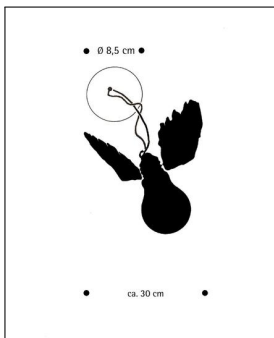

Ingo Maurer

LUCELLINO WANDLEUCHE

Abbildungen

Ausführungen

Lucellino Wandleuchte - Schieberegler

SKU	060149
Name	Lucellino Wandleuchte - Schieberegler
Energieklassen (Text)	Diese Leuchte wurde 2005 gestaltet. Als Lichtquelle verwendet Ingo Maurer Leuchtmittel, die von der EU-Verordnung 244/2009 ausgenommen sind.
Regelung	Schieberegler