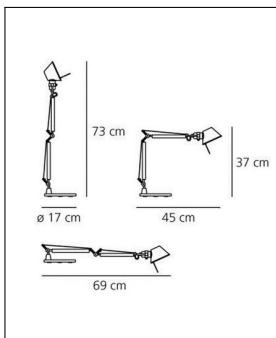

Artemide

TOLOMEO MICRO TAVOLO

Abbildungen

Ausführungen

Tolomeo Micro Tavolo Aluminium

SKU	051738
Name	Tolomeo Micro Tavolo Aluminium
Energieeffizienzklasse	
Oberfläche	Aluminium

Tolomeo Micro Tavolo Aluminium hochglanzpoliert

SKU	051790
Name	Tolomeo Micro Tavolo Aluminium hochglanzpoliert
Energieeffizienzklasse	
Oberfläche	Aluminium poliert

Tolomeo Micro Tavolo Blau

SKU	051741
Name	Tolomeo Micro Tavolo Blau
Energieeffizienzklasse	
Oberfläche	Blau

Tolomeo Micro Tavolo Gold

SKU	059880
Name	Tolomeo Micro Tavolo Gold
Energieeffizienzklasse	
Oberfläche	Gold