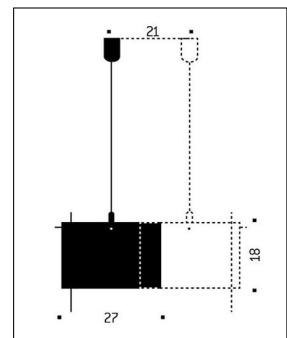


Ingo Maurer

24 KARAT BLAU MODUL

Technische Details _____

Hersteller	Ingo Maurer
Material	Kunststoff, Metal, Gold
Länge gesamt	30 cm
Abmessungen	L: 30cm

Bestellen Sie kostenlos
unseren Katalog und finden Sie
weitere tolle Leuchten für den
Innen- & Außenbereich!

Ausführungen

24 Karat Blau Modul 1 Element m. Kabellänge 2m

SKU	030031
Name	24 Karat Blau Modul 1 Element m. Kabellänge 2m
Energieklassen (Text)	
Ausführung	1 Element m. Kabellänge 2m

24 Karat Blau Modul 1 Element m. Kabellänge 4,5m

SKU	097303
Name	24 Karat Blau Modul 1 Element m. Kabellänge 4,5m
Energieklassen (Text)	
Ausführung	1 Element m. Kabellänge 4