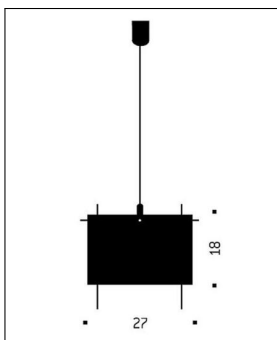

Ingo Maurer

24 KARAT BLAU PENDELLEUCHE

Abbildungen

Ausführungen

24 Karat Blau Pendel 200

SKU	030016
Name	24 Karat Blau Pendel 200
Energieklassen (Text)	Diese Leuchte ist geeignet für Leuchtmittel der Energieklassen: A++, A+, A, B, C, D, E. Die Leuchte wird verkauft mit einem Leuchtmittel der Energieklasse: C.
Ausführung	Kabellänge 200 cm

24 Karat Blau Pendel 450

SKU	030347
Name	24 Karat Blau Pendel 450
Energieklassen (Text)	Diese Leuchte ist geeignet für Leuchtmittel der Energieklassen: A++, A+, A, B, C, D, E. Die Leuchte wird verkauft mit einem Leuchtmittel der Energieklasse: C.
Ausführung	Kabellänge 450 cm