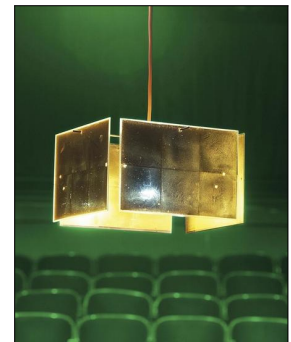

Ingo Maurer

24 KARAT BLAU PENDELLEUCHE

Abbildungen

Ausführungen

24 Karat Blau Pendel 200

SKU	030016
Name	24 Karat Blau Pendel 200
Energieklassen (Text)	Diese Leuchte ist geeignet für Leuchtmittel der Energieklassen: A++, A+, A, B, C, D, E. Die Leuchte wird verkauft mit einem Leuchtmittel der Energieklasse: C.
Ausführung	Kabellänge 200 cm

24 Karat Blau Pendel 450

SKU	030347
Name	24 Karat Blau Pendel 450
Energieklassen (Text)	Diese Leuchte ist geeignet für Leuchtmittel der Energieklassen: A++, A+, A, B, C, D, E. Die Leuchte wird verkauft mit einem Leuchtmittel der Energieklasse: C.
Ausführung	Kabellänge 450 cm