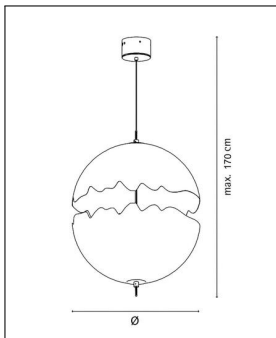

Bestellen Sie kostenlos
unseren Katalog und finden Sie
weitere tolle Leuchten für den
Innen- & Außenbereich!

**Produktbeschreibung**

Eine außergewöhnliche Lichtatmosphäre erzeugt die Pendelleuchte Post Krisi 0065-0066-0067 von Catellani & Smith. Das optische Highlight des kreativ designten Lichtobjekts stellt der zweiteilige Leuchtschirm aus edlem Fiberglas dar. Der Schirm setzt sich aus zwei Halbkugeln zusammen. Zwischen den beiden Schirmteilen ist ein Spalt zu sehen, der für die exquisite Lichtwirkung der Post Krisi 0065-0066-0067 verantwortlich ist. In eingeschaltetem Zustand erzeugt der zweiteilige Schirm mit seinen unregelmäßigen Rändern auffällige Spiele aus Licht und Schatten. Sie schmücken die Wände und erzeugen einmalige Effekte. Für die Einzigartigkeit der Pendelleuchte sorgt die aufwendige Herstellung von Hand. Das Material des Leuchtschirms weist unterschiedliche Stärke auf und verstärkt die individuelle Lichtwirkung der Post Krisi 0065-0066-0067. Bemalt wird der Schirm ebenfalls in Handarbeit...

 Weitere Informationen finden Sie auf prediger.de

Catellani & Smith

POST KRISI 0065 - 0066 - 0067 MESSING

Abbildungen

Ausführungen

PostKrisi 65 E27 Natur/Messing

| | |
|-----------------------|--------------------------------|
| SKU | 124455 |
| Name | PostKrisi 65 E27 Natur/Messing |
| Energieklassen (Text) | |
| Oberfläche | Natur |
| Durchmesser gesamt | 40 cm |

PostKrisi 65 E27 Weiß/Messing

| | |
|-----------------------|-------------------------------|
| SKU | 124456 |
| Name | PostKrisi 65 E27 Weiß/Messing |
| Energieklassen (Text) | |
| Oberfläche | Weiß |
| Durchmesser gesamt | 40 cm |

PostKrisi 66 E27 Natur/Messing

| | |
|-----------------------|--------------------------------|
| SKU | 124457 |
| Name | PostKrisi 66 E27 Natur/Messing |
| Energieklassen (Text) | |
| Oberfläche | Natur |
| Durchmesser gesamt | 60 cm |