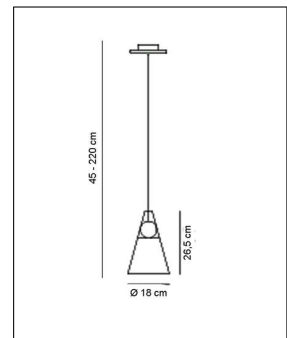

de Majo

GEMMA S1

Abbildungen

Ausführungen

Gemma S1 blaue Kugel

SKU	030609
Name	Gemma S1 blaue Kugel
Energieklassen (Text)	
Ausführung	blaue Kugel

Gemma S1 rote Kugel

SKU	030304
Name	Gemma S1 rote Kugel
Energieklassen (Text)	
Ausführung	rote Kugel