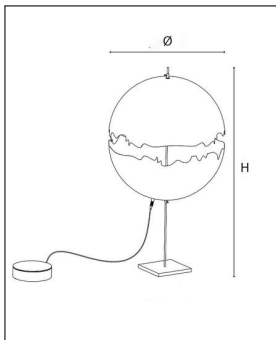

Catellani & Smith
POST KRISI T 61

Abbildungen

Ausführungen

PostKrisi T 61 E27 Natur Fuß/Gestell Nickel Dimmer		PostKrisi T 61 E27 Natur Schwarz/Messing Dimmer	
SKU	124930	SKU	124474
Name	PostKrisi T 61 E27 Natur Fuß/Gestell Nickel Dimmer	Name	PostKrisi T 61 E27 Natur Schwarz/Messing Dimmer
Energieklassen (Text)	Diese Leuchte ist geeignet für Leuchtmittel der Energieklassen: A++, A+, A. Die Leuchte wird verkauft mit einem Leuchtmittel der Energieklasse: A+.	Energieklassen (Text)	Diese Leuchte ist geeignet für Leuchtmittel der Energieklassen: A++, A+, A. Die Leuchte wird verkauft mit einem Leuchtmittel der Energieklasse: A+.
~~Ausführung~~	~~Korpus Nickel – Schirm Natur~~	~~Ausführung~~	~~Korpus Messing – Schirm Natur~~
PostKrisi T 61 E27 Weiß Fuß/Gestell Nickel Dimmer		PostKrisi T 61 E27 Weiß Schwarz/Messing Dimmer	
SKU	124931	SKU	124475
Name	PostKrisi T 61 E27 Weiß Fuß/Gestell Nickel Dimmer	Name	PostKrisi T 61 E27 Weiß Schwarz/Messing Dimmer
Energieklassen (Text)	Diese Leuchte ist geeignet für Leuchtmittel der Energieklassen: A++, A+, A. Die Leuchte wird verkauft mit einem Leuchtmittel der Energieklasse: A+.	Energieklassen (Text)	Diese Leuchte ist geeignet für Leuchtmittel der Energieklassen: A++, A+, A. Die Leuchte wird verkauft mit einem Leuchtmittel der Energieklasse: A+.
Ausführung	Korpus Nickel - Schirm Weiß	Ausführung	Korpus Messing - Schirm Weiß