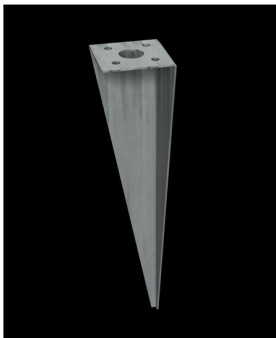

---

Delta Light  
**ERDSPIEß**

---

### Technische Details \_\_\_\_\_

|             |                     |
|-------------|---------------------|
| Kollektion  | Aktuelle Kollektion |
| Hersteller  | Delta Light         |
| Abmessungen | L: 28cm             |

### Produktbeschreibung \_\_\_\_\_

Mit Hilfe dieses Erdspießes lassen sich unterschiedliche Delta-Standleuchten-Modelle sicher im Erdreich befestigen...

 Weitere Informationen finden Sie auf [prediger.de](http://prediger.de)

---

Delta Light  
**ERDSPIEß**

---

**Abbildungen**

---

**Ausführungen**

---

---