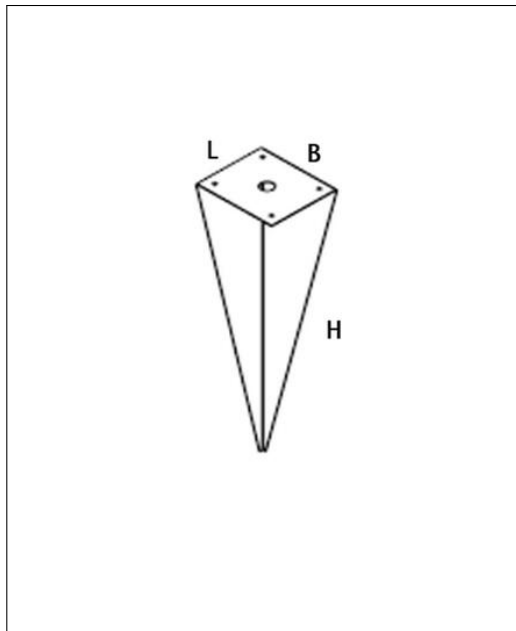

---

Delta Light  
**ERDSPIEß**

---

### Technische Details \_\_\_\_\_

|             |                     |
|-------------|---------------------|
| Kollektion  | Aktuelle Kollektion |
| Hersteller  | Delta Light         |
| Abmessungen | L: 28cm             |

### Produktbeschreibung \_\_\_\_\_

Mit Hilfe dieses Erdspießes lassen sich unterschiedliche Delta-Standleuchten-Modelle sicher im Erdreich befestigen...

 Weitere Informationen finden Sie auf [prediger.de](http://prediger.de)

Erdspieß H:28cm, L/B(Platte):5,8x5,8cm

---

|                       |   |
|-----------------------|---|
| SKU                   | 096666                                    |
| Name                  | Erdspieß H:28cm,<br>L/B(Platte):5,8x5,8cm |
| Energieklassen (Text) |   |
| Ausführung            | H:28cm                                    |