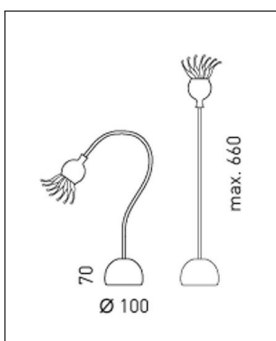

Serien Lighting

POPPY TISCHLEUCHE ARM SCHWARZ

Bestellen Sie kostenlos
unseren Katalog und finden Sie
weitere tolle Leuchten für den
Innen- & Außenbereich!

Technische Details

Hersteller	Serien Lighting
Material	mundgeblasenes Glas, Bi-Metall, Metall-Flexschlauch mit textiler Ummantelung
Energieklassen	Diese Leuchte ist geeignet für Leuchtmittel der Energieklassen: B, C, D, E. Die Leuchte wird verkauft mit einem Leuchtmittel der Energieklasse: C.
Stil	Aktuelles Design
Leuchtenfuß Höhe	10 cm
Höhe gesamt	66 cm
Lieferumfang	inklusive Leuchtmittel
Abmessungen	H: 66cm, (Fuß) Ø: 10cm
Regelung	Schnurschalter
Fassung	G4
Maximale Bestückung	35 W Halogen-Stiftsockellampe
Prüfzeichen	CE

Produktbeschreibung

Die kleine Tischleuchte erinnert in ihrem Aussehen an eine Mohnblüte. Wird sie eingeschaltet, öffnet sich der Schirm ganz allmählich. Poppys Kopf besteht aus mundgeblasenem Glas bzw. Keramik, der eingeschaltet sanft schimmert. Die Leuchte ist mit einem textilummantelten flexiblen Schlauch ausgestattet, der nach Belieben gebogen werden kann. Poppy eignet sich damit bestens beispielsweise als Leseleuchte am Bett...

 Weitere Informationen finden Sie auf prediger.de

Serien Lighting

POPPY TISCHLEUCHE ARM SCHWARZ

Abbildungen

Ausführungen

Poppy Keramik

SKU	050637
Name	Poppy Keramik
Energieklassen (Text)	Diese Leuchte ist geeignet für Leuchtmittel der Energieklassen: B, C, D, E. Die Leuchte wird verkauft mit einem Leuchtmittel der Energieklasse: C.
Ausführung	Schirm Keramik