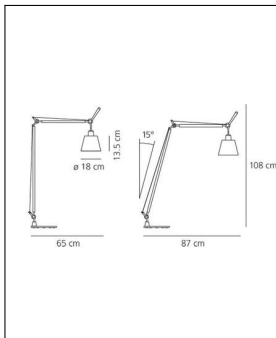

Artemide

TOLOMEO BASCULANTE LETTURA

Abbildungen

Ausführungen

Tolomeo Basculante Lettura 18 Pergamentschirm

SKU	048290
Name	Tolomeo Basculante Lettura 18 Pergamentschirm
Energieklassen (Text)	
Ausführung	Pergament-Schirm

Tolomeo Basculante Lettura 18 Satinschirm

SKU	048291
Name	Tolomeo Basculante Lettura 18 Satinschirm
Energieklassen (Text)	
Ausführung	Satin-Schirm