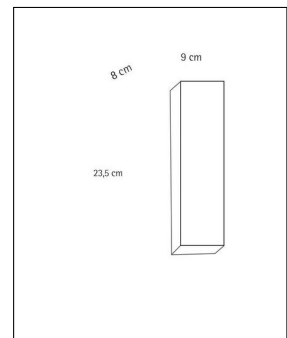

Decor Walther

RAIL WANDLEUCHE

Abbildungen

Ausführungen

Rail Wandleuchte Chrom

SKU	060517
Name	Rail Wandleuchte Chrom
Energieklassen (Text)	Diese Leuchte ist geeignet für Leuchtmittel der Energieklassen: A++, A+, A, B, C, D.
Oberfläche	Chrom

Rail Wandleuchte Nickel, satiniert

SKU	060571
Name	Rail Wandleuchte Nickel, satiniert
Energieklassen (Text)	Diese Leuchte ist geeignet für Leuchtmittel der Energieklassen: A++, A+, A, B, C, D.
Oberfläche	Nickel satiniert