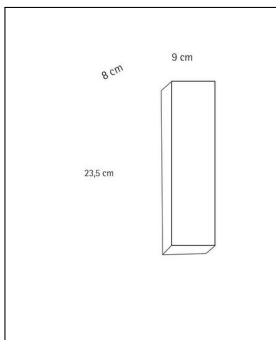

Decor Walther

RAIL WANDLEUCHE

Abbildungen

Ausführungen

Rail Wandleuchte Nickel, satiniert

SKU	060571
Name	Rail Wandleuchte Nickel, satiniert
Energieklassen (Text)	
Oberfläche	Nickel satiniert