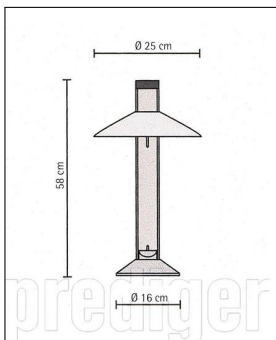

B.Lux

REGINA TABLE

Bestellen Sie kostenlos
unseren Katalog und finden Sie
weitere tolle Leuchten für den
Innen- & Außenbereich!

Technische Details

Hersteller	B.Lux
Design	1987, Jorge Pensi
Material	Aluminium, mattiert bzw. poliert
Energieklassen	Diese Leuchte ist geeignet für Leuchtmittel der Energieklassen: B, C. Die Leuchte wird verkauft mit einem Leuchtmittel der Energieklasse: C.
Stil	Aktuelles Design
Schutzart	IP 20
Leuchtenfuß Höhe	16 cm
Höhe gesamt	58 cm
Schirm Durchmesser	25 cm
Lieferumfang	inklusive Leuchtmittel
Abmessungen	H: 58cm, (Fuß) Ø: 16cm, (Schirm) Ø: 25cm
Fassung	GY6.35

Produktbeschreibung

Regina hat eine reduzierte wie formschöne Kontur. Der Schirm der dekorativen Tischleuchte ist höhenverstellbar. Außerdem haben Sie die Wahl zwischen einer matten oder polierten Alu-Oberfläche...

 Weitere Informationen finden Sie auf prediger.de

B.Lux

REGINA TABLE

Abbildungen

Ausführungen

Regina Table Aluminium poliert mit Metallreflektor

SKU	057328
Name	Regina Table Aluminium poliert mit Metallreflektor
Energieklassen (Text)	Diese Leuchte ist geeignet für Leuchtmittel der Energieklassen: B, C. Die Leuchte wird verkauft mit einem Leuchtmittel der Energieklasse: C.
Oberfläche	Aluminium poliert