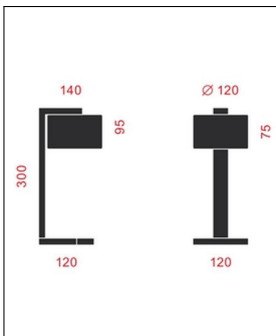

Serien Lighting
REEF TABLE

Abbildungen

Ausführungen