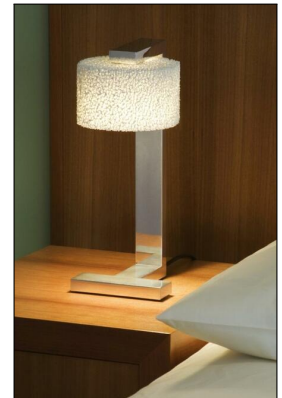


Serien Lighting
REEF TABLE

Technische Details

Kollektion	Aktuelle Kollektion
Hersteller	Serien Lighting
Design	2007, nextspace
Material	weißer Keramikschaum, Aluminium
Stil	Aktuelles Design
Lieferumfang	inklusive Leuchtmittel
Abmessungen	H: 30cm, (Schirm) H: 7,5cm, Ø: 12cm
Regelung	Schnurschalter
Dimmbarkeit	Nicht dimmbar
Fassung	G9
Spannung	230 V
Maximale Bestückung	48 W Halogenlampe

Bestellen Sie kostenlos
unseren Katalog und finden Sie
weitere tolle Leuchten für den
Innen- & Außenbereich!

Produktbeschreibung

Ein exklusiver Eyecatcher ist die Reef mit dem Diffusor aus Hightech-Werkstoff Keramikschaum, dessen Struktur an die Beschaffenheit von Korallen erinnert. Doch die zerbrechliche Anmutung des Materials täuscht: Der Schirm ist leicht abnehmbar, spülmaschinenfest und dadurch besonders pflegeleicht. Der Sockel ist aus poliertem oder gebürstetem Aluminium erhältlich...

 Weitere Informationen finden Sie auf prediger.de

Serien Lighting
REEF TABLE

Abbildungen

Ausführungen

Reef Table Alu, gebürstet

SKU	050639
Name	Reef Table Alu, gebürstet
Energieklassen (Text)	
Oberfläche	Aluminium gebürstet

Reef Table verchromt

SKU	050638
Name	Reef Table verchromt
Energieklassen (Text)	
Oberfläche	Aluminium poliert