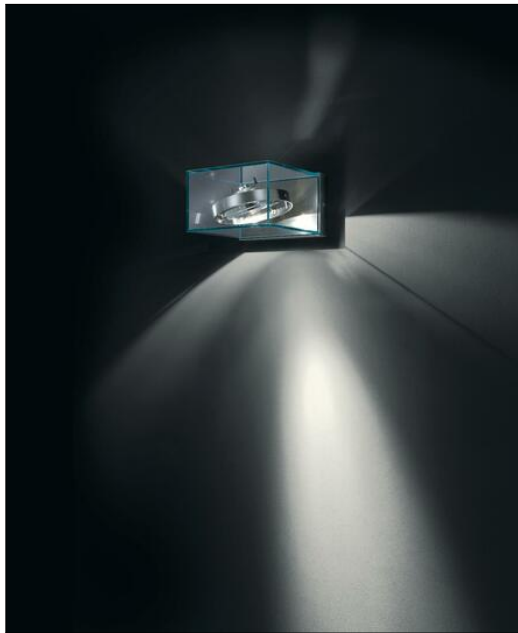

IP44.de

ANN AR 111

Bestellen Sie kostenlos
unseren Katalog und finden Sie
weitere tolle Leuchten für den
Innen- & Außenbereich!

Technische Details

Hersteller	IP44.de
Design	2003, Jonas Kressel, Ivo Schelle
Material	Edelstahl gebürstet, ESG-Glas klar
Ausstellung	Berlin, Hamburg
Energieklassen	Diese Leuchte ist geeignet für Leuchtmittel der Energieklassen: A, B, C, D, E.
Stil	Aktuelles Design
Schutzart	IP 55
Betriebsgerät	inklusive elektr. Trafo
Lieferumfang	exklusive Leuchtmittel
Abmessungen	B: 18cm, H: 11cm, T: 19,5cm
Regelung	Dimmbar mit externem Phasenabschnittsdimmer mit passenden Leistungsdaten
Fassung	G53

Produktbeschreibung

Der durchsichtige Glaskubus der Ann AR 111 gibt den Blick frei auf das ausgeklügelte Innenleben der Wandleuchte. Sie lässt sich rundherum bewegen und kann sowohl waagrecht also auch senkrecht an der Wand montiert werden. Die innovative und reduzierte Form macht Ann AR 111 zu einer kompromisslos eleganten Leuchte für Privat- und Objektbereich. Ein Trafo ist im Lieferumfang enthalten. In unserem Shop haben Sie die Möglichkeit ein Pflegeset für gebürstete Edelstahloberflächen zu bestellen (siehe weiter unten...

Weitere Informationen finden Sie auf prediger.de