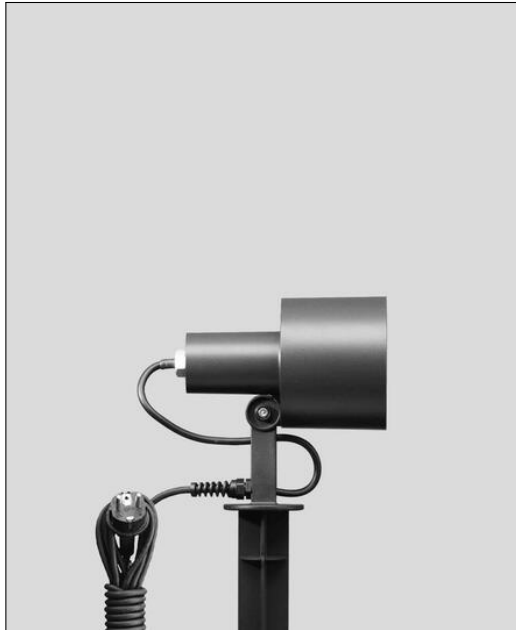

Bega

77380 SCHEINWERFER

Bestellen Sie kostenlos
unseren Katalog und finden Sie
weitere tolle Leuchten für den
Innen- & Außenbereich!

Technische Details

Kollektion	Aktuelle Kollektion
Hersteller	Bega
Material	Aluminiumguss, Edelstahl, Ringraster aus Aluminium
Montagehinweis	Anschlussfertig mit 5m Lei- tung und Netzstecker
Oberfläche	Grafit
Stil	Modern & neutral
Schutzart	IP 55
Bestückung / Leucht- mittel	LED-Lampe
Lieferumfang	exklusive Leuchtmittel
Abmessungen	H: 47cm, T: 22,5cm, Ø: 13cm
Regelung	Dimmbar mit externem Phasenab- / Phasen- anschnittsdimmer mit passenden Leistungsdaten
Gewicht	1,5 kg

Produktbeschreibung

Dieser Bodenstrahler 77380 von Hersteller BEGA ist mit seiner Schutzart IP55 für den Außenbereich geeignet und dank des Erdspießes aus glasfaserverstärktem Kunststoff sehr stabil und flexibel. Er ist mit seinem beweglichen Leuchtenkopf besonders gut zur Beleuchtung von Pflanzen und Bäumen geeignet oder taucht den Gartenteich nachts in ein bezauberndes Licht. Mit der 5 Meter langen Anschlussleitung lässt er sich auch an unzugänglichen Stellen oder zwischen Pflanzen gut platzieren. Das graphitfarbige Alugehäuse hält sich dezent im Hintergrund und fällt dadurch tagsüber kaum auf. Edelstahlelemente schützen vor Rost und ein Ringraster aus Aluminium verteilt das blendfreie Licht. Die Schraubfassung für das Leuchtmittel in E27 ist für eine Halogenreflektorlampe ausgelegt, das Leuchtmittel geht...

 Weitere Informationen finden Sie auf prediger.de

Bega

77380 SCHEINWERFER

Abbildungen