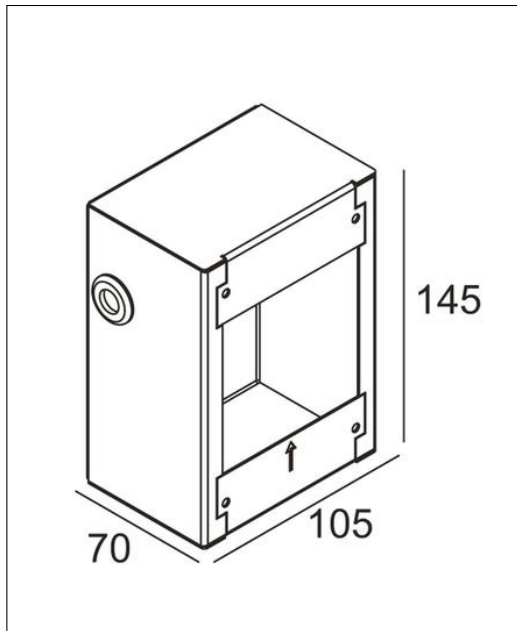

## CONCRETE BOX 186

### Produktbeschreibung \_\_\_\_\_

Mit Hilfe dieses Einbaugesäßes lassen sich Delta-Einbauleuchten leicht und sauber einbauen. Das genannte Maß beschreibt die Außenseiten...

 Weitere Informationen finden Sie auf [prediger.de](http://prediger.de)