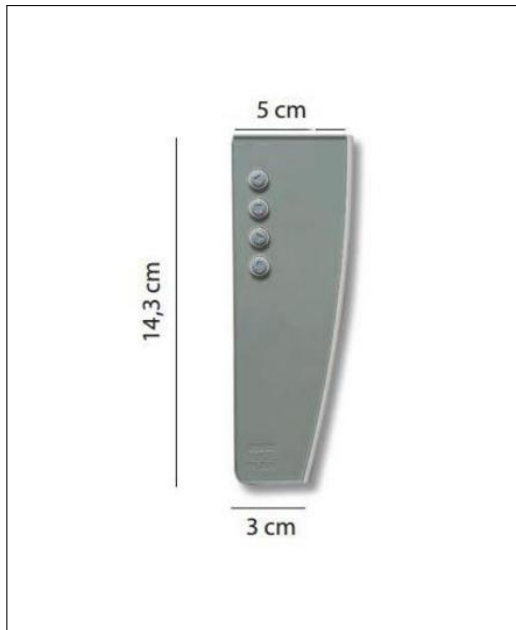

Luceplan

INFRAROT FERNBEDIENUNG ZU BLOW DECKENVENTILATOR

Bestellen Sie kostenlos
unseren Katalog und finden Sie
weitere tolle Leuchten für den
Innen- & Außenbereich!

Technische Details

Ausstellung	Düsseldorf
Hersteller	Luceplan
Montagehinweis	Die Fernbedienung (Zubehör) wird benötigt.
Details	Die Fernbedienung (Zubehör) wird benötigt.

Produktbeschreibung

 Weitere Informationen finden Sie auf prediger.de

Luceplan

**INFRAROT FERNBEDIENUNG ZU BLOW
DECKENVENTILATOR**

Abbildungen
