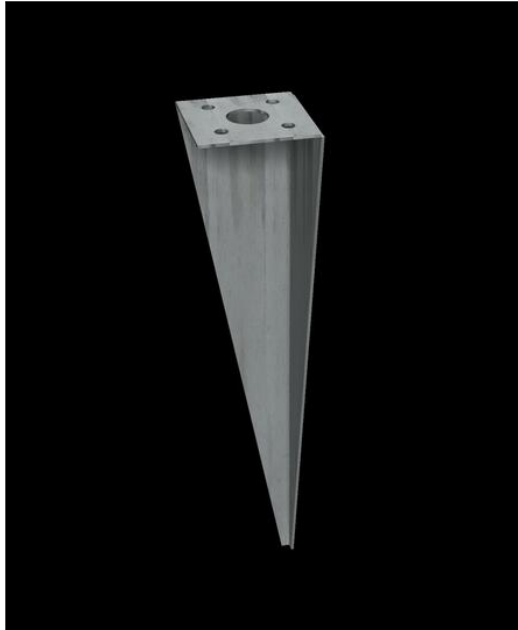

Delta Light
PIN 15

Technische Details _____

Kollektion	Aktuelle Kollektion
Hersteller	Delta Light
Abmessungen	L: 40,3cm

Bestellen Sie kostenlos
unseren Katalog und finden Sie
weitere tolle Leuchten für den
Innen- & Außenbereich!

Produktbeschreibung _____

 Weitere Informationen finden Sie auf prediger.de

Delta Light

PIN 15

Abbildungen
