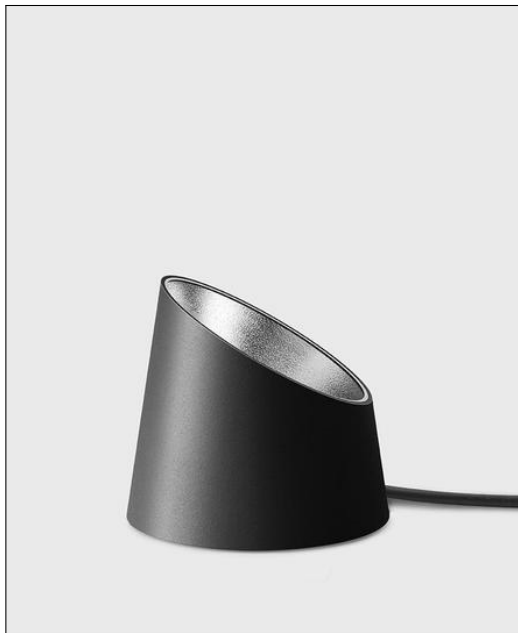

Bega

## 841 36K3 BODENSCH EINWERFER

Bestellen Sie kostenlos  
unseren Katalog und finden Sie  
weitere tolle Leuchten für den  
Innen- & Außenbereich!

### Technische Details

Hersteller	Bega
Material	Aluminiumguss, Aluminium, Edelstahl
Ausstellung	Hamburg
Montagehinweis	anschlussfertig mit 5m Lei- tung und Netzstecker
Energieklassen	Diese Leuchte enthält eingebaute LED-Lampen der Energieklasse: A++, A+, A. Die eingebauten LED-Lampen können in der Leuchte durch qua- lifizierte Elektrofachkraft ausgetauscht werden.
Stil	Aktuelles Design
Schutzart	IP 67
Betriebsgerät	inklusive LED-Treiber
Lieferumfang	inklusive LED-Modul
Abmessungen	H: 20cm, Ø: 20,5cm
Lichtstrom	1977 lm
Lichtfarbe	Warmweiß 3000 K

### Produktbeschreibung

Dieser Bodenscheinwerfer aus dem Hause Bega gibt das Licht direkt, in abgeschrägter Weise von unten nach oben/seitlich ab. Das LED-Leuchtmittel taucht die Umgebung in ein warmweißes Licht. Gefertigt ist der Strahler aus Aluminiumguss, Aluminium und Edelstahl und ist in der Farbe Grafit erhältlich. Dank der 5 Meter langen Stromzuleitung mit Netzstecker ist der Bodenscheinwerfer sofort anschlussfertig und kann problemlos unter Bäumen, an Büschen oder an Fassaden platziert werden. Durch den abgeschrägten Lichtaustritt ist der Strahler vor Allem für die Beleuchtung und Akzentuierung höherer Fassaden oder Bäume geeignet und setzt diese gekonnt in Szene...