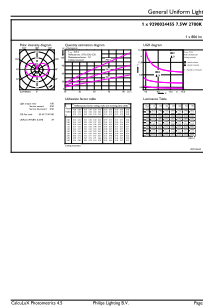

Abmessungsskizzen

LEDClassic SSW 60W A60 E27 WW FR ND

Product	D	C
LEDClassic SSW 60W A60 E27 WW FRND 1SRT4	60 mm	104 mm

Photometrische Daten

LEDbulb SSW A60 7,5W E27 827 FR-LDD

LEDbulb SSW 7,5W A60 E27 827 FR-GUL