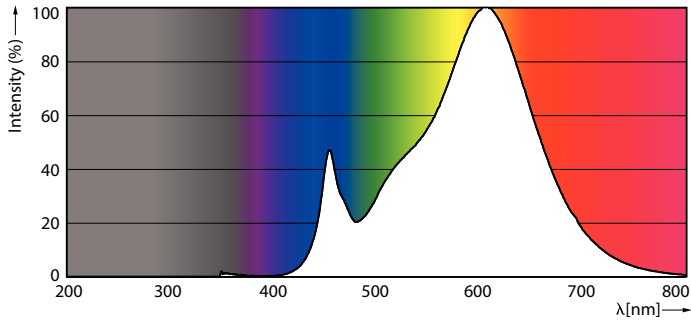

Produkt Daten

Allgemeine Eigenschaften	
Socket	E27 [E27]
EU RoHS-konform	Ja
Nennlebensdauer (Nom)	15000 h
Schaltzyklus	20000X
Technische Type	7.5;3;1.6-60-30-16W
	Sphere

Lichttechnische Daten	
Farbcode	827/825/822 [CCT von 2700 K/2500 K/2200 K]
Lichtstrom (Nom)	806-320-150 lm
Lichtfarbe	Warm/Extrawarm/Sehr warm
Ähnlichste Farbtemperatur (Nom)	2700 2500 2200 K
Nennlichtausbeute (nom.)	107,00 lm/W
Farbkonsistenz	<6
Farbwiedergabeindex (Nom.)	80

Abmessungsskizzen

LEDClassic SSW 60W A60 E27 WW FR ND

Product	D	C
LEDClassic SSW 60W A60 E27 WW FRND 1SRT4	60 mm	104 mm

Photometrische Daten

LEDbulb SSW A60 7,5W E27 827 FR-LDD

LEDbulb SSW 7,5W A60 E27 827 FR-GUL

SceneSwitch Glühlampenform

Photometrische Daten

LEDbulb SSW 7,5W A60 E27 827 FR-POC

Lebensdauer

15K LED

15K LMP