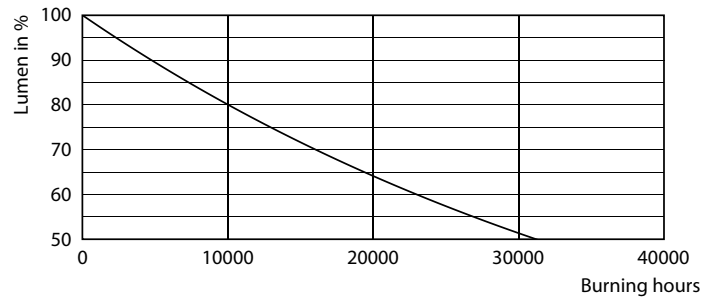

Abmessungsskizzen

LEDClassic SSW 60W A60 E27 WW FR ND

Product	D	C
LEDClassic SSW 60W A60 E27 WW FRND 1SRT4	60 mm	104 mm

Photometrische Daten

LEDbulb SSW A60 7,5W E27 827 FR-LDD

LEDbulb SSW 7,5W A60 E27 827 FR-GUL

SceneSwitch Glühlampenform

Photometrische Daten

LEDbulb SSW 7,5W A60 E27 827 FR-POC

Lebensdauer

15K LED

15K LMP