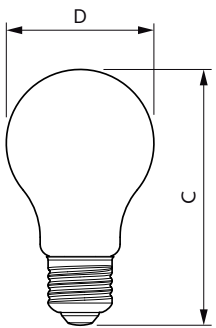

Produkt Daten

Allgemeine Eigenschaften	
Socket	E27 [E27]
EU RoHS-konform	Ja
Nennlebensdauer (Nom)	15000 h
Schaltzyklus	20000X
Technische Type	7.5;3;1.6-60-30-16W
	Sphere

Lichttechnische Daten	
Farbcode	827/825/822 [CCT von 2700 K/2500 K/2200 K]
Lichtstrom (Nom)	806-320-150 lm
Lichtfarbe	Warm/Extrawarm/Sehr warm
Ähnlichste Farbtemperatur (Nom)	2700 2500 2200 K
Nennlichtausbeute (nom.)	107,00 lm/W
Farbkonsistenz	<6
Farbwiedergabeindex (Nom.)	80

Abmessungsskizzen

LEDClassic SSW 60W A60 E27 WW FR ND

Product	D	C
LEDClassic SSW 60W A60 E27 WW FRND 1SRT4	60 mm	104 mm

Photometrische Daten

LEDbulb SSW A60 7,5W E27 827 FR-LDD

LEDbulb SSW 7,5W A60 E27 827 FR-GUL