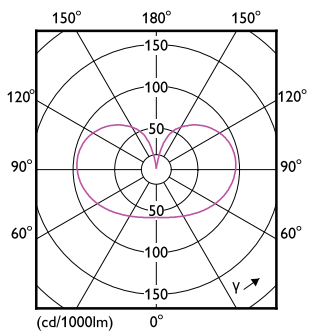

Produkt Daten

Allgemeine Eigenschaften	
Socket	E27 [E27]
EU RoHS-konform	Ja
Nennlebensdauer (Nom)	15000 h
Schaltzyklus	20000X
Technische Type	7.5;3;1.6-60-30-16W
	Sphere

Lichttechnische Daten	
Farbcode	827/825/822 [CCT von 2700 K/2500 K/2200 K]
Lichtstrom (Nom)	806-320-150 lm
Lichtfarbe	Warm/Extrawarm/Sehr warm
Ähnlichste Farbtemperatur (Nom)	2700 2500 2200 K
Nennlichtausbeute (nom.)	107,00 lm/W
Farbkonsistenz	<6
Farbwiedergabeindex (Nom.)	80

Abmessungsskizzen

LEDClassic SSW 60W A60 E27 WW FR ND

Product	D	C
LEDClassic SSW 60W A60 E27 WW FRND 1SRT4	60 mm	104 mm

Photometrische Daten

LEDbulb SSW A60 7,5W E27 827 FR-LDD

LEDbulb SSW 7,5W A60 E27 827 FR-GUL