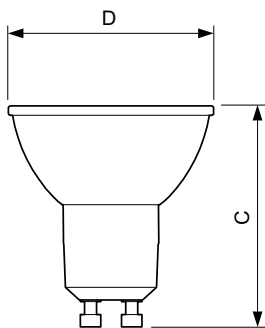

MASTER LEDspot GU10 ExpertColor

Lichtstrom im 90° Winkel	265 lm

Elektrische Kenndaten

Eingangsfrequenz	50 bis 60 Hz
Power (Rated) (Nom)	3,9 W
Lampenstrom (Nom)	22 mA
Äquivalente Leistung	35 W
Startzeit (Nom)	0,5 s
Aufwärmzeit bis 60 % Licht (Nom.)	0,5 s
Leistungsfaktor (Nom)	0,8
Spannung (Nom)	220-240 V

Temperaturkenndaten

Gehäusetemperatur (max)	80 °C

Dimmen

Dimmbar	Ja

Mechanische Kenndaten

Kolbenform	PAR16 [PAR 2 inch/50mm]

Zulassungen und Anwendungseigenschaften

Energy Efficiency Class	G
Geeignet für Akzentbeleuchtung	ja
Energieverbrauch kWh/1.000 Std.	4 kWh
	544215

Produktdaten

Gesamt-Produktcode	871869670749400
Bestell-Produktname	MASTER LED ExpertColor 3.9-35W GU10 927 25D
EAN/UPC - Produkt	8718696707494
Bestellcode	70749400
Anzahl pro Verpackung	1
SAP-Zähler - Pakete pro Außenkarton	10
SAP-Material	929001346402
Nettogewicht (Einzelteil)	0,038 kg

Abmessungsskizzen

GU10 230V4W-35W 235lm 25D 2700K GU10 Dim

Product	D	C
MASTER LED ExpertColor 3.9-35W GU10 927 25D	50 mm	54 mm

Photometrische Daten

MASTER LEDspot ExpertColor MV 35W GU10 927 25D