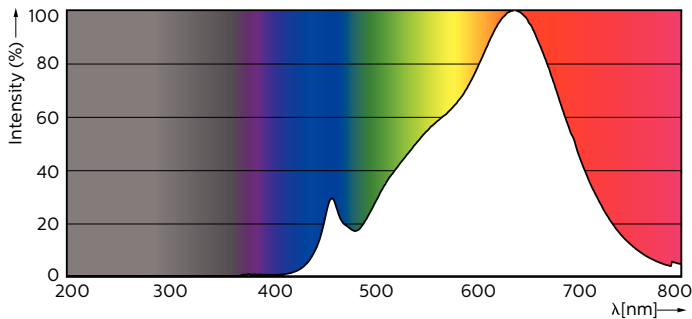

MASTER LEDspot ExpertColor MV 35W GU10 927 25D